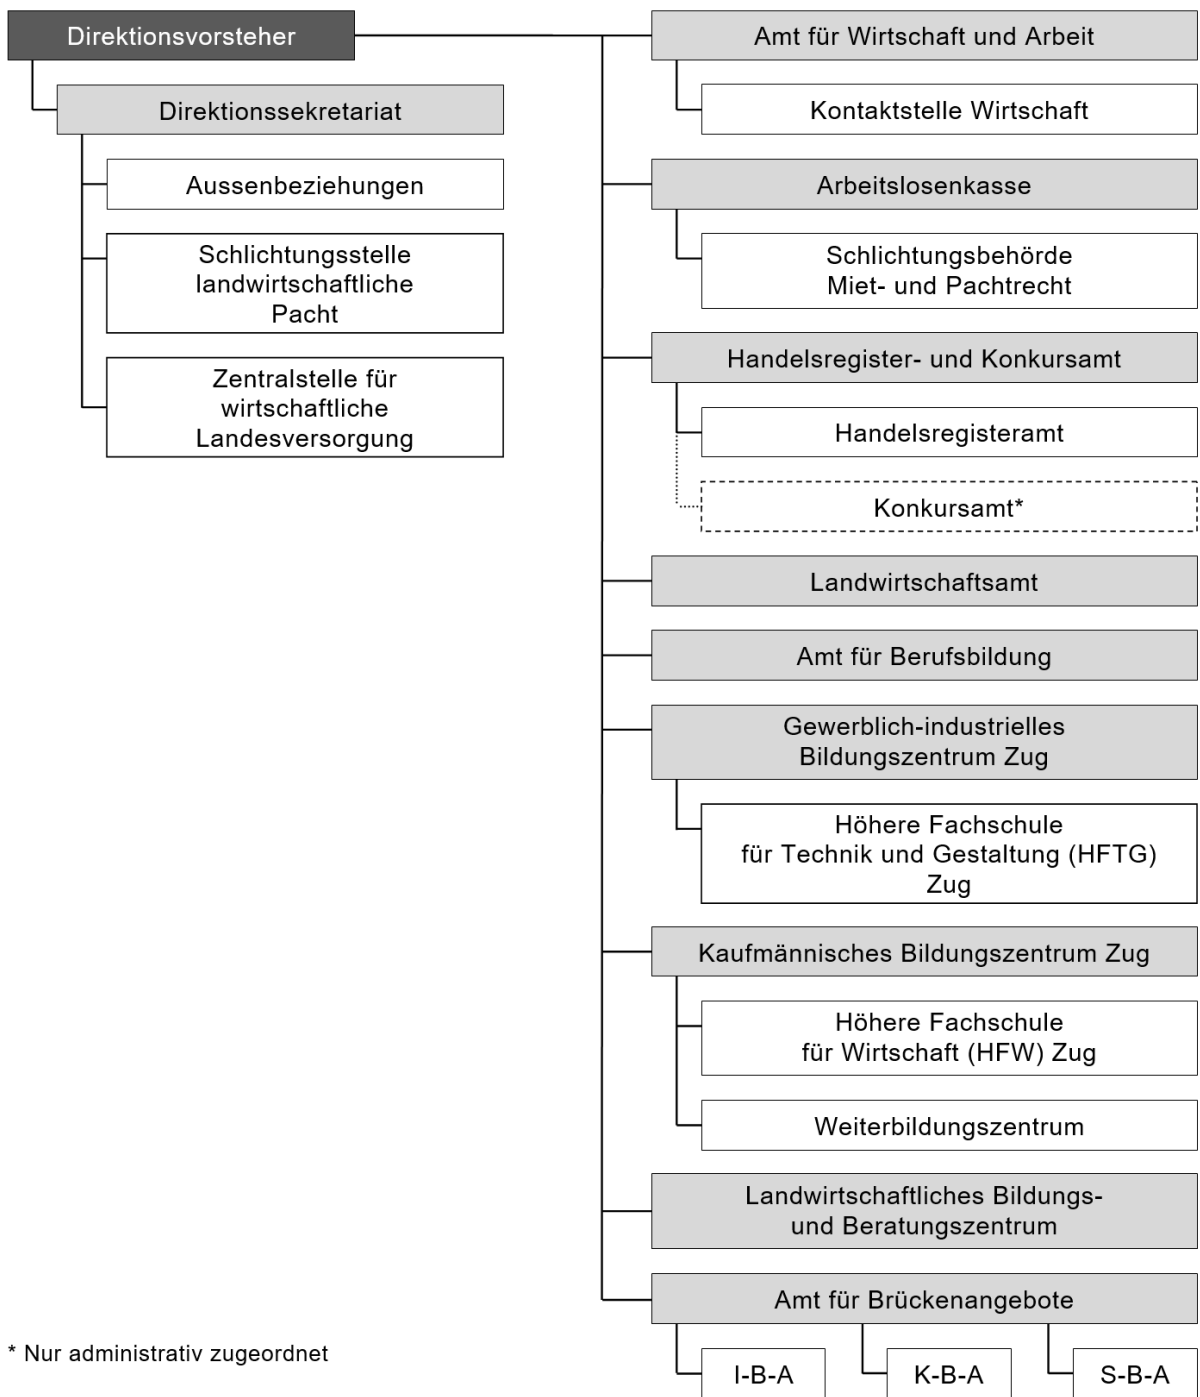

Volkswirtschaftsdirektion

Aabachstrasse 5
Postfach
6301 Zug
Tel. +41 41 594 55 55
info.vds@zg.ch
zg.ch/volkswirtschaft

Aabachstrasse 5
Postfach
6301 Zug

Vorsteherin
Stellvertreter

Thalmann-Gut Silvia
Tännler Heinz