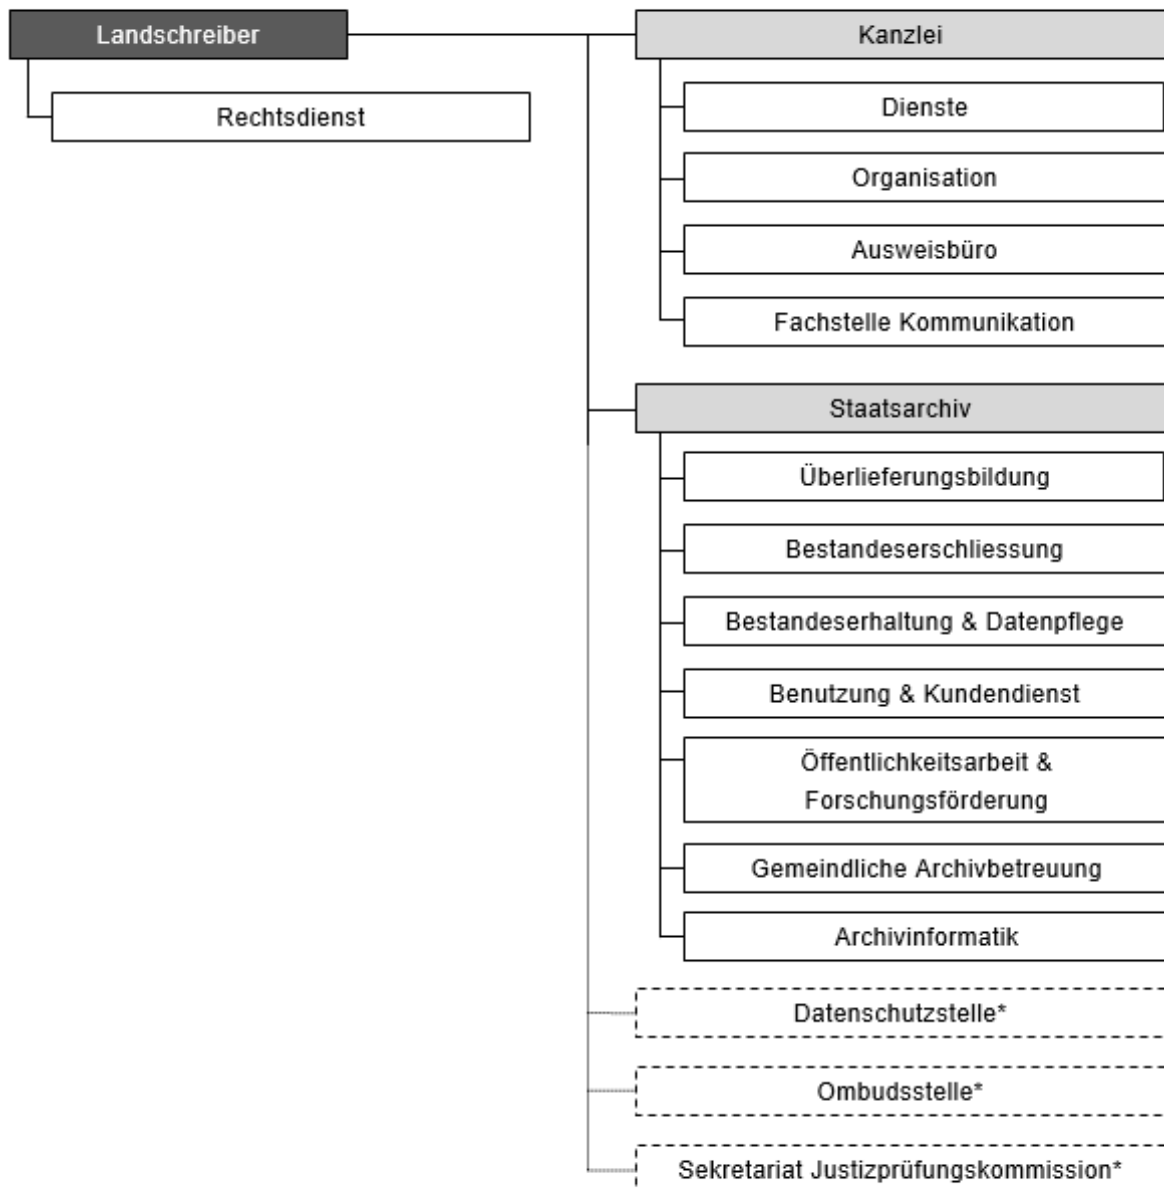

Staatskanzlei

* Nur administrativ zugeordnet